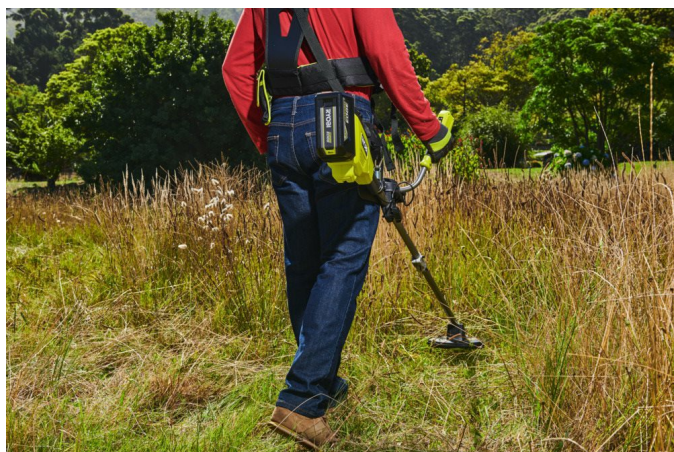

# RYOBI®

**MAX  
POWER**

**3  
LETA  
WARRANTY**

- Technologie akumulátorů EDGE optimalizuje tok energie a eliminuje omezení výkonu pro maximální sílu při náročném použití.
- Díky nižšímu elektrickému odporu poskytuje technologie EDGE delší výdrž i při nejnáročnějších aplikacích.
- Díky nižší provozní teplotě při vysokém zatížení zajišťuje technologie EDGE delší životnost vaší baterie.
- Intellicell™ aktivně sleduje a optimalizuje každý článek baterie pro delší výdrž, delší životnost a maximální bezpečnost.
- Ukazatel se čtyřmi úrovněmi nabití (100 %, 75 %, 50 %, 25 %) informuje o zbývajícím množství energie.
- Odolná konstrukce s integrovanou ochranou proti nárazu zajišťuje dlouhou životnost.
- Integrovaný nylonový popruh usnadňuje vkládání a vyjímání.