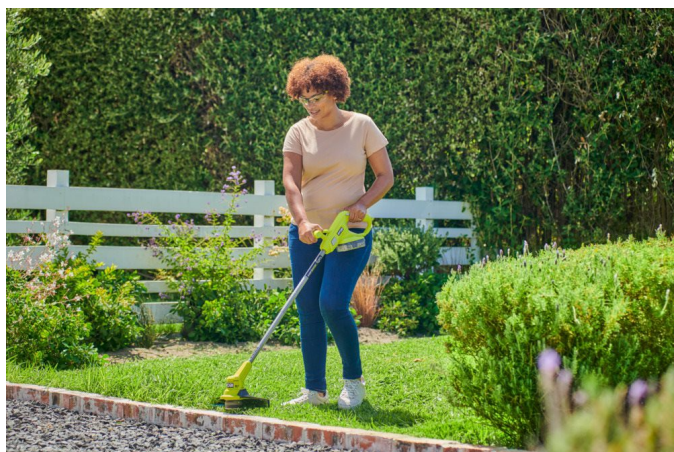

# RYOBI

**ONE+** **3** LETA ZÁRUKY

- Záběr 23 cm zajišťuje snadnou manipulaci i ve stísněných nebo hůře přístupných místech.
- EasyEdge™ pro rychlou změnu režimu vyžínání a zastříhování.
- Provedení s přední rukojetí pro pohodlnější obsluhu.
- Lehká a kompaktní konstrukce pro pohodlné používání a snadné uložení.