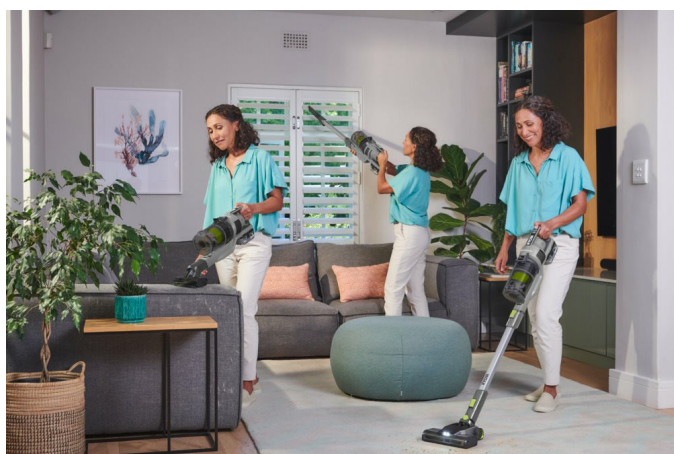

18V ONE+™ akumulátorový tyčový vysavač (1x 4,0Ah) RSVS18BL-1C40G

RYOBI

ONE+

BRUSHLESS

3
LETA
ZÁRUKA

- Pokročilá bezuhlíková technologie generuje sací výkon 90 Air wattů a průtok vzduchu 900 l/min na silné čištění jedním tahem.
- Samostatně stojící design pro větší pohodlí a snadné skladování.
- Dvojitá cyklónová filtrace zachytí až 99,5 % všech částic, včetně pylu, spor plísní, bakterií a virů, čímž zajišťuje důkladné vyčištění.
- Hlavice se snadno připevní a odejme, což umožňuje všestranné použití vysavače: pro tradiční úklid, čištění čalounění, úkoly s delším dosahem jako je čištění žaluzií, a zajištění kompletního úklidu od podlahy až po strop.
- Motorizovaný kartáč o šířce 26,5 cm pomáhá odstranit nečistoty a prach z koberců a lze jej vypnout, aby chránil tvrdé podlahy před poškrábáním.