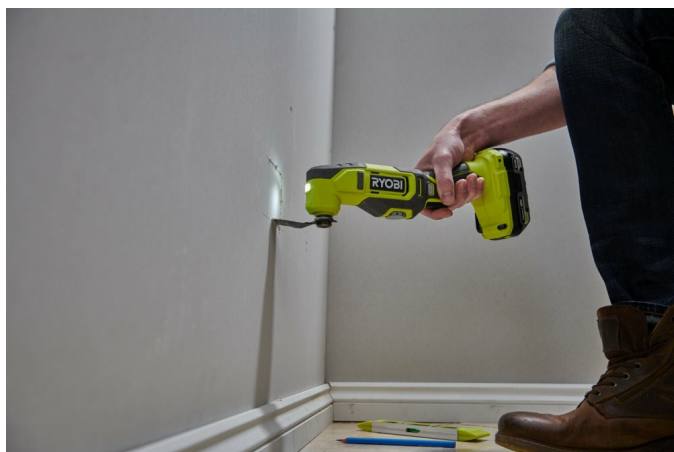

RMT18-120SA15

RYOBI

ONE+

3
LETA
ZÁRUKA

- Univerzální víceúčelové nářadí, které řezá sádkarton, kov, dřevo, plasty, kompozitní materiály a jiné materiály, také brousí nejjemnější detaily
- Zanořovací kotouč jednoduše prořízne jakýkoliv materiál nebo řezá po povrchu bez jeho poškození
- Rychloupínací nástavce pro bezproblémový přechod mezi broušením a řezáním
- Šestipolohové ovládací kolečko otáček pro dokonalou kontrolu napříč všemi aplikacemi
- Zásadou univerzálního adaptéru pro příslušenství je produkt kompatibilní s příslušenstvím jiných značek
- LED diody pro rozjasnění pracovní plochy