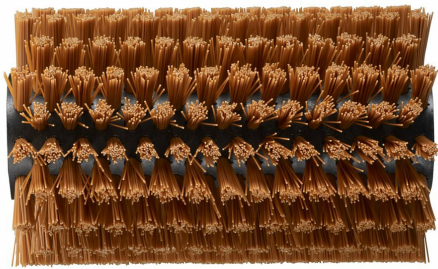

Kartáč na dřevěné povrchy RAC820

RYOBI®

- Kartáč na jemné a rovnoměrné čištění dřevěných povrchů, jako je např. podlaha
- Nejlepších výsledků dosáhnete při použití čistícího přípravku RAC734 - prodává se samostatně