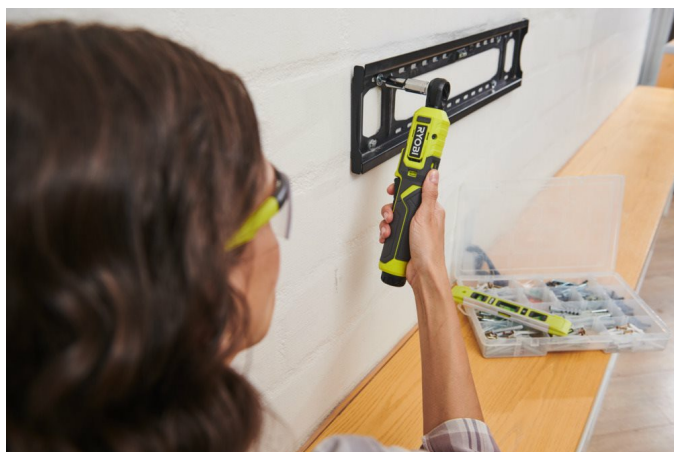

4V Akumulátorová ráčna 1/4" RR14W4-0

RYOBI

- 4V Akumulátorová ráčna 1/4" je ideální na upevňování a povolování malých matic a šroubů.
- 4V Akumulátorová ráčna 1/4" je napájena akumulátorem USB Lithium™, který je kompatibilní s ostatními nástroji z této řady.
- Uhlíkový motor poskytuje až 210 ot./min ovládní pomocí pádlové spouště s proměnnou rychlostí.
- Šrouby můžete dotáhnout maximálně na 8 Nm nebo je můžete dotáhnout tímto klíčem ručně.
- Pokračujte v práci ve slabě osvětlených prostorách díky vestavěnému pracovnímu světlu LED.
- Kompatibilní s jakoukoli sadou nástrčných hlavice se čtyřhranem 1/4".
- Přepínáte mezi pravotočivým a levotočivým chodem snadno pomocí palcového přepínače.

Napětí	4V
Max. moment (Nm)	8
Upínání nářadí	¼" čtyřhran
Počet otáček bez zatížení (ot./min)	0 - 210
Hmotnost vč. aku (EPTA) (kg)	0.56 (RB420)
Obj. č.	5133006311
Úroveň vibrací (m/s ²)	1.5
Dodávaný v	Více než 75 % recyklovaného kartonu
EAN kód	4892210235305
Hladina akustického tlaku - nejistota (dB(A))	3
Hladina akustického tlaku (Lpa)(dB(A))	70
Hladina akustického výkonu - nejistota (dB(A))	3
Hladina akustického výkonu (Lwa) (dB(A))	78
Hmotnost (bez aku) (Kg)	0.5
Kapacita aku (Ah)	-
Napětí	4V
Nejistota vibrací (m/s ²)	1.5
Počet dostupných akumulátorů	0
Počet otáček bez zatížení (ot./min)	0 - 210
Včetně nabíječky	Ne