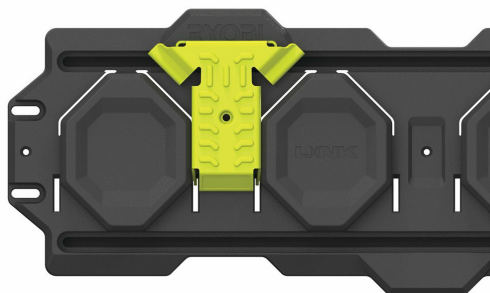

RYOBI® LINK Užitkový hák RSLW805

RYOBI®

- Kompatibilní se systémem RYOBI® LINK. Udělejte si pořádek a maximalizujte úložný prostor!
- Odolná ocelová konstrukce s nosností 22,7 kg.
- Ideální na pověšení hadic, prodlužovacích kabelů a vybavení na volný čas.

Nosnost (kg)	22.7
Hmotnost (kg)	0.380
Obj. č.	5132006085
Dodávaný v	bez kufru
EAN kód	4058546496418
EAN kód	4892210225771
Max. weight capacity [kg]	22.7
Obj. č.	5132006204
Standardní vybavení	Užitkový hák