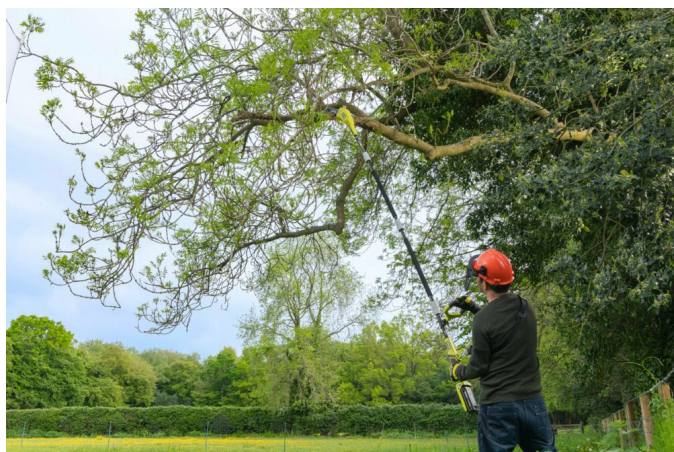

36V Akumulátorová prořezávací pila MAX POWER, délka lišty 25cm RY36PP25A-0

RYOBI®

**MAX
POWER**

**3
LETA
WARRANTY**

- MAX POWER 25cm tyčová pila ideální pro prořezávání ovocných stromů, odstraňování mrtvého dřeva a úlomků po bouřkách.
- Vysoký točivý moment s rychlostí řetězu 5.5m/s
- Celková délka výrobku 3 metry odstraňuje nutnost a nebezpečí používání žebříku
- Automatické mazání lišty a řetězu důsledně maže řetěz pro hladký řezný výkon
- Zajistěte hák na větve pro snadné odstranění uvolněných odřezků ze stromu
- Pevná ocelová tyč napomáhá čistým a přesným řezům
- Lehký pro snížení únavy při používání
- Napínání řetězu pomocí nářadí pro dlouhodobé používání

Napětí	36V
Délka lišty (cm)	25
Rychlost řetězu (m/s)	5.0
Hmotnost vč. aku (EPTA) (kg)	5.1 (RY36B20B)
Obj. č.	5133005786
Úroveň vibrací (m/s ²)	1.42
Délka lišty (cm)	25
Dodávaný v	Více než 75 % recyklovaného kartonu
EAN kód	4892210218308
Hladina akustického výkonu - nejistota (dB(A))	3.0
Hladina akustického výkonu (Lwa) (dB(A))	89.1
Hmotnost (bez aku) (Kg)	4.3
Hmotnost (kg)	-
Kapacita aku (Ah)	-
Kapacita tanku (l)	50ml
Max. kapacita řezání - dřevo (mm)	200
Nabíjecí doba (min)	bez nabíječky
Napětí	36V
Nejistota vibrací (m/s ²)	1.5
Počet dostupných akumulátorů	0
Provozní délka řezu [cm]	20cm
Rozchod [mm]	1.09
Rozteč řetězu (mm)	9.53
Standardní vybavení	1x ochranné pouzdro, 1x olej na řetěz a lištu
Typ aku	Li-ion
Včetně nabíječky	Ne