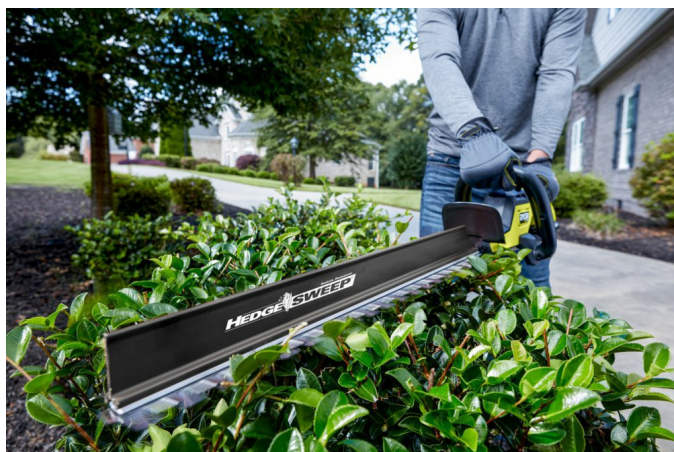

Bezuhlíkový akumulátorový  
plotostřih MAX POWER, délka lišty  
65cm (1x2.0Ah)  
RY36HTX65A-120

**RYOBI**

**MAX  
POWER**

**3  
LETA  
WARRANTY**

- Bezuhlíkový motor pro lepší hmotnost a velikost znamená pohodlnější řezání v průběhu času a snižuje únavu
- Elektronická technologie proti zaseknutí lišty
- O 38% výkonnější než plotostřih Ryobi MAX POWER RHT36B61R
- S 65cm lištou a šířkou stříhu 28mm zvládnete prořezat snadno i silnější větve
- Otočná zadní rukojeť pro pohodlný provoz v jakékoli orientaci
- Laserem řezané, diamantem broušené nože pro čistý a přesný povrch
- Nástavec HedgeSweep™ nabízí snadné odstranění odřezků

Napětí	36V
Délka pilového plátku (cm)	65
Max. kapacita řezání (mm)	28
Počet otáček (ot./min)	1500
Hmotnost vč. aku (EPTA) (kg)	4.2
Obj. č.	5133005124
Délka pilového plátku (cm)	65
Dodávaný v	Více než 75 % recyklovaného kartonu
EAN kód	4892210197245
Hladina akustického výkonu - nejistota (dB(A))	1.9
Hladina akustického výkonu (Lwa)(dB(A))	93.1
Hmotnost (bez aku) (Kg)	3.3
Kapacita aku (Ah)	2.0
Max. kapacita řezání (mm)	28
Nabíjecí doba (min)	85
Napětí	36V
Nejistota vibrací (m/s <sup>2</sup> )	1.5
Počet dostupných akumulátorů	1
Počet otáček (ot./min)	1500
Standardní vybavení	nástavec HedgeSweep™, ochranné pouzdro na lištu
Typ aku	Li-ion
Včetně nabíječky	ano
Vibration Level Auxiliary Handle [m/s <sup>2</sup> ]	3.6
Vibration Level Main Handle [m/s <sup>2</sup> ]	3.2
Zadní rukojeť	otočné