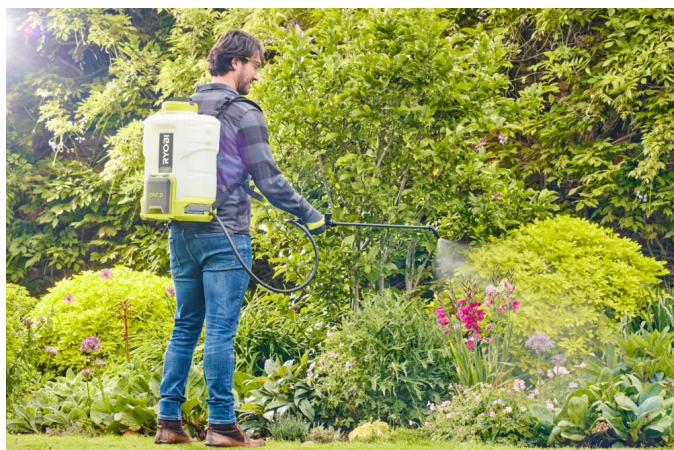

# 18V Akumulátorový zádový postřikovač RY18BPSB-0

# RYOBI®

**18V ONE+** **3**  
LETA ZÁRUKY

- Postřikovač s proměnnou rychlostí odstraňuje potíže a únavu při čerpání kapaliny k dosažení tlaku. Zkrácení času potřebného k dokončení úkolu
- Polstrované popruhy batohu poskytují pohodlí při delším používání. Každý popruh je nastavitelný
- Naplňte 15litrovou nádrž požadovaným roztokem, poskytující dostatečnou kapacitu i pro ty největší zahrady
- Funke spínače na zámku přepne na nepřetržité stříkání, takže není nutné držet spoušť
- Postřikovač je dodáván s plochou vějířovou tryskou a nastavitelnou rozprašovací tryskou