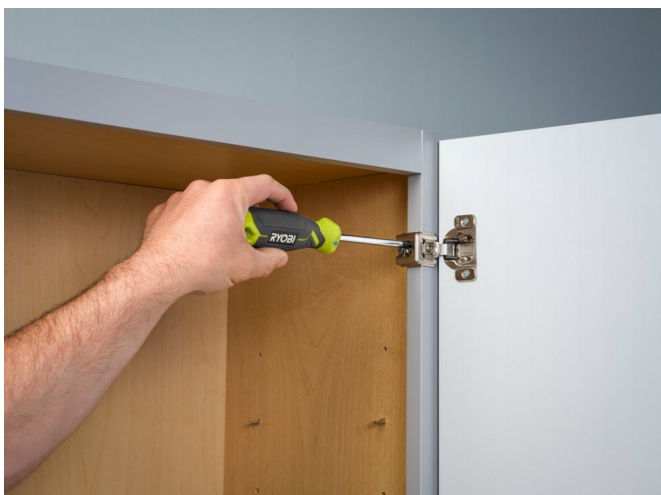

Sada šroubováků, 7 ks RHSDS7PC

RYOBI

- Ideální na použití v domácnosti. Tvarovaná protiskluzová rukojeť poskytuje pohodlí při manipulaci. Speciální design zajistí, že se šroubovák nepohne z místa, pokud jej položíte na rovnou plochu.
- Magnetické hroty pro lepší pevnost uchopení.
- Každý šroubovák je ze spodní strany označen barvou a tvarem bitu, podle této značky lze snadno poznat o jakou délku a tvar bitu se jedná.
- 7dílná sada šroubováků se skládá z: PH1 x 125 mm, PH2 x 100 mm, PZ1 x 100 mm, PZ2 x 150 mm, T15 x 125 mm, T20 x 75 mm and T25 x 100 mm.