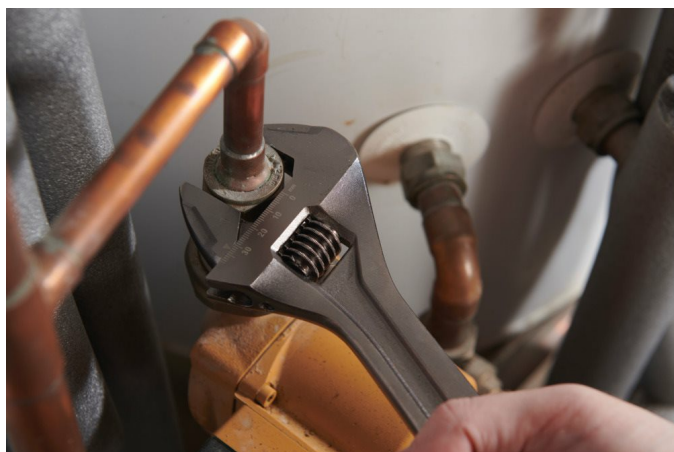

Nastavitelný klíč 300 mm RHAW300

RYOBI

- Ideální na utahování nebo povolování matic a šroubů. Je vyrobený z chrom-vanadiové oceli a nabízí lepší životnost a odolnost. Povrchová úprava matným galvanickým niklováním zvyšuje odolnost proti korozi.
- Nastavitelné kolečko zajišťuje hladké uchycení, které se neuvolňuje.
- Laserem gravírované metrické a imperiální značení pro snadný výběr velikosti.